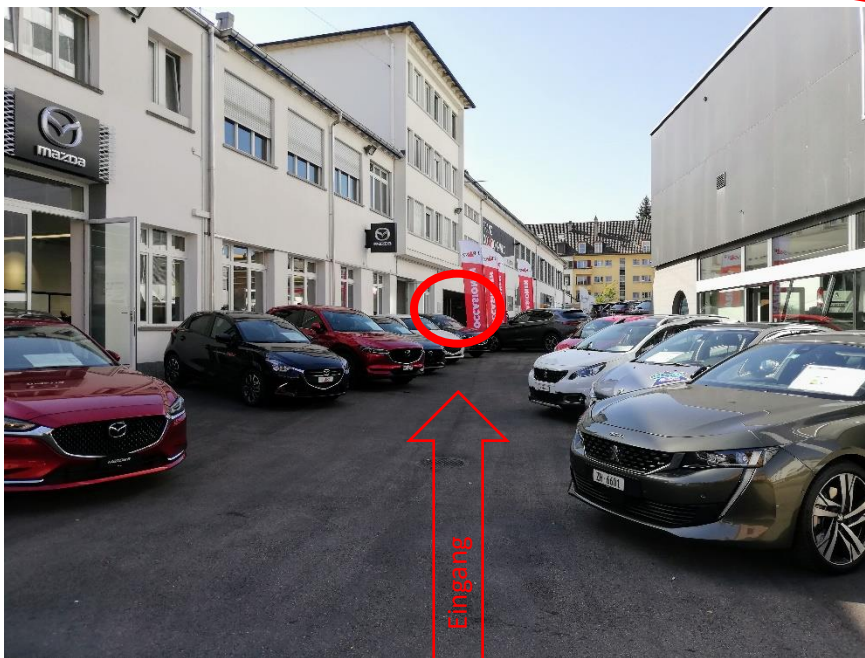

Wegbeschreibung  
**Badenerstrasse 313, 8003 Zürich**

Bitte laufen Sie zwischen der Mazda Garage und der Peugeot Garage durch. Der Eingang befindet sich links bei den Franz Occasionen. Wir sind im 2. Stock.

Der Besucher-Parkplatz befindet sich an der Zypressenstrasse – Parkplatz Nr. 19

← Badenerstrasse →